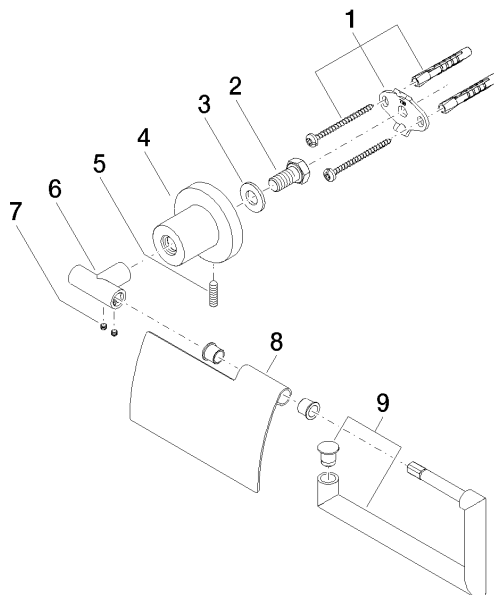

83 510 892

- larghezza 152mm
- altezza 100 mm
- rosetta Ø 55 mm
- sporgenza 77 mm

	Champagne spazzolato (Oro 22k)	83 510 892-46
	Cromato	83 510 892-00
	Platinato spazzolato	83 510 892-06
	Platinato	83 510 892-08
	Dark Chrome	83 510 892-19
	Ottone spazzolato (Oro 23k)	83 510 892-28
	Nero opaco	83 510 892-33
	Champagne (Oro 22k)	83 510 892-47
	Cromo spazzolato	83 510 892-93
	Dark Platinum spazzolato	83 510 892-99

83 510 892

mm [inches]

83 510 892

Parts for other
finishes can be found
here: Cromato

Elenco delle parti di ricambio

N.	Codice articolo	Denominazione	Quantità necessaria	Tempo di produzione
1	05 17 20 739 00 90	set di fissaggio	1	2
2	09 30 30 071 90	vite	1	2
3	09 30 11 046 90	rondella	1	2
4	08 17 89 505-46	sostegno	1	30
5	04 31 11 113 00 90	perno	1	2
6	05 17 89 553 00-46	sostegno	1	30
7	90 31 11 038 00 90	perno	2	2
8	08 11 02 514-46	coperchio	1	30
9	90 28 22 641 00-46	sostegno	1	30