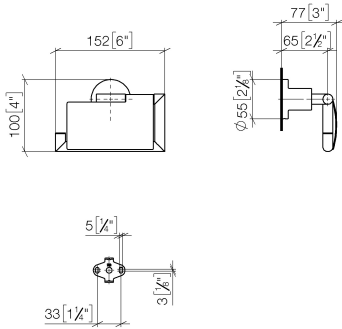

83 510 892

- larghezza 152mm
- altezza 100 mm
- rosetta Ø 55 mm
- sporgenza 77 mm

	Champagne spazzolato (Oro 22k)	83 510 892-46
	Cromato	83 510 892-00
	Platinato spazzolato	83 510 892-06
	Platinato	83 510 892-08
	Dark Chrome	83 510 892-19
	Ottone spazzolato (Oro 23k)	83 510 892-28
	Nero opaco	83 510 892-33
	Champagne (Oro 22k)	83 510 892-47
	Cromo spazzolato	83 510 892-93
	Dark Platinum spazzolato	83 510 892-99

83 510 892

mm [inches]

83 510 892

Parts for other
finishes can be found
here: Cromato

Elenco delle parti di ricambio

N.	Codice articolo	Denominazione	Quantità necessaria	Tempo di produzione
1	05 17 20 739 00 90	set di fissaggio	1	2
2	09 30 30 071 90	vite	1	2
3	09 30 11 046 90	rondella	1	2
4	08 17 89 505-46	sostegno	1	30
5	04 31 11 113 00 90	perno	1	2
6	05 17 89 553 00-46	sostegno	1	30
7	90 31 11 038 00 90	perno	2	2
8	08 11 02 514-46	coperchio	1	30
9	90 28 22 641 00-46	sostegno	1	30